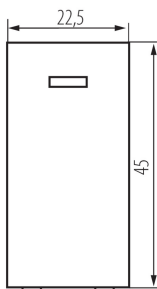

25308 BIURO 04-1080-102 bi

Світлодіодний замикає вимикач

5905339253088

ЗАГАЛЬНІ ДАНІ:

Колір: білий
Місце монтажу: slot 45x45
Підсвічування: так
Ширина (мм): 22.5
Висота (мм): 45
Głębokość montażu: 25

ТЕХНІЧНІ ХАРАКТЕРИСТИКИ:

Номинальна напруга (V): 250 AC
Матеріал: ABS
Тип затиску: гвинтова клема
Матеріал: ABS
Кількість важелів: 1
Кількість модулів: 1
Номинальний струм (AX): 10

ДАНІ ЛОГІСТИКИ:

Як упаковано: 80
Кількість штук в проміжній упаковці: 80
Кількість штук у груповій упаковці: 800
Вага нетто одиниці [г]: 23
Граматура [г]: 25.88
Довжина споживчої упаковки [см]: 2
Ширина споживчої упаковки [см]: 4
Висота споживчої упаковки [см]: 4.5
Вага коробки [кг]: 20.704
Ширина коробки [см]: 28
Висота коробки [см]: 35
Довжина коробки [см]: 51
Обсяг коробки [м³]: 0.04998