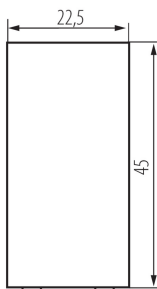

### ЗАГАЛЬНІ ДАНІ:

**Колір:** білий

**Місце монтажу:** slot 45x45

**Підсвічування:** Не застосовується

**Ширина (мм):** 22.5

**Висота (мм):** 45

**Głębokość montażu:** 25

### ТЕХНІЧНІ ХАРАКТЕРИСТИКИ:

**Номінальна напруга (V):** 250 AC

**Матеріал:** ABS

**Тип затиску:** гвинтова клема

**Матеріал:** ABS

**Кількість важелів:** 1

**Кількість модулів:** 1

**Номінальний струм (A):** 16

**Ширина споживчої упаковки [см]:** 4

**Висота споживчої упаковки [см]:** 4.5

**Вага коробки [кг]:** 23.904

**Ширина коробки [см]:** 28

**Висота коробки [см]:** 35

**Довжина коробки [см]:** 51

**Обсяг коробки [м³]:** 0.04998