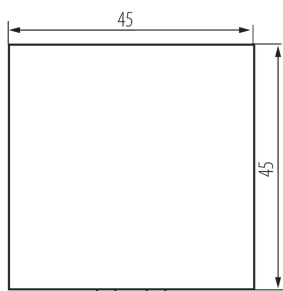

25312 BIURO 04-1005-102 bi

Однополюсний вимикач, M45

5905339253125

ЗАГАЛЬНІ ДАНІ:

Колір: білий

Місце монтажу: slot 45x45

Підсвічування: Не застосовується

Ширина (мм): 45

Висота (мм): 45

Głębokość montażu: 25

ТЕХНІЧНІ ХАРАКТЕРИСТИКИ:

Номинальна напруга (В): 250 AC

Матеріал: ABS

Тип затиску: гвинтова клемма

Матеріал: ABS

Кількість важелів: 1

Довжина споживчої упаковки [см]: 4.5

Ширина споживчої упаковки [см]: 4

Висота споживчої упаковки [см]: 4.5

Вага коробки [кг]: 13.7984

Ширина коробки [см]: 28

Висота коробки [см]: 35

Довжина коробки [см]: 51

Обсяг коробки [м³]: 0.04998