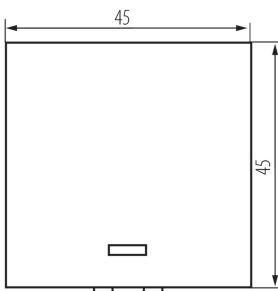

### ЗАГАЛЬНІ ДАНІ:

**Колір:** білий  
**Місце монтажу:** slot 45x45  
**Підсвічування:** так  
**Ширина (мм):** 45  
**Висота (мм):** 45  
**Głębokość montażu:** 25

### ДАНІ ЛОГІСТИКИ:

**Як упаковано:** 56  
**Кількість штук в проміжній упаковці:** 56  
**Кількість штук у груповій упаковці:** 560  
**Вага нетто одиниці [г]:** 23  
**Граматура [г]:** 26.79  
**Довжина споживчої упаковки [см]:** 4.5  
**Ширина споживчої упаковки [см]:** 4  
**Висота споживчої упаковки [см]:** 4.5  
**Вага коробки [кг]:** 15.0024  
**Ширина коробки [см]:** 28  
**Висота коробки [см]:** 35  
**Довжина коробки [см]:** 51  
**Обсяг коробки [м³]:** 0.04998