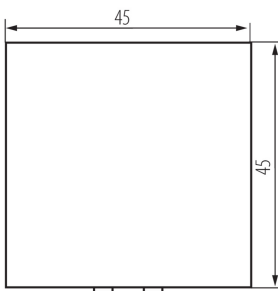

25314 BIURO 04-1055-102 bi

Вимикач коридорний, m45

5905339253149

ЗАГАЛЬНІ ДАНІ:

Колір: білий

Місце монтажу: slot 45x45

Підсвічування: Не застосовується

Ширина (мм): 45

Висота (мм): 45

Głębokość montażu: 25

ТЕХНІЧНІ ХАРАКТЕРИСТИКИ:

Номинальна напруга (V): 250 AC

Матеріал: ABS

Тип затиску: гвинтова клема

Матеріал: ABS

Кількість важелів: 1

Довжина споживчої упаковки [см]: 4.5

Ширина споживчої упаковки [см]: 4

Висота споживчої упаковки [см]: 4.5

Вага коробки [кг]: 15.0024

Ширина коробки [см]: 28

Висота коробки [см]: 35

Довжина коробки [см]: 51

Обсяг коробки [м³]: 0.04998