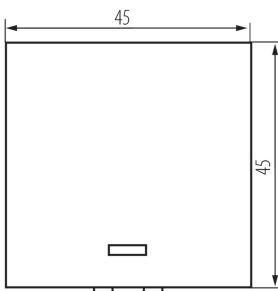

25315 BIURO 04-1145-102 bi

Світлодіодний сходовий вимикач, M45

5905339253156

ЗАГАЛЬНІ ДАНІ:

Колір: білий
Місце монтажу: slot 45x45
Підсвічування: так
Ширина (мм): 45
Висота (мм): 45
Głębokość montażu: 25

ТЕХНІЧНІ ХАРАКТЕРИСТИКИ:

Номинальна напруга (V): 250 AC
Матеріал: ABS
Тип затиску: гвинтова клемма
Матеріал: ABS
Кількість важелів: 1
Кількість модулів: 2
Номинальний струм (AX): 16

ДАНІ ЛОГІСТИКИ:

Як упаковано: 56
Кількість штук в проміжній упаковці: 56
Кількість штук у груповій упаковці: 560
Вага нетто одиниці [г]: 25
Граматура [г]: 28.57
Довжина споживчої упаковки [см]: 4.5
Ширина споживчої упаковки [см]: 4
Висота споживчої упаковки [см]: 4.5
Вага коробки [кг]: 15.9992
Ширина коробки [см]: 28
Висота коробки [см]: 35
Довжина коробки [см]: 51
Обсяг коробки [м³]: 0.04998