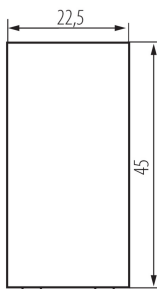

### ЗАГАЛЬНІ ДАНІ:

**Колір:** білий

**Місце монтажу:** slot 45x45

**Підсвічування:** Не застосовується

**Ширина (мм):** 22.5

**Висота (мм):** 45

**Głębokość montażu:** 25

### ТЕХНІЧНІ ХАРАКТЕРИСТИКИ:

**Номинальна напруга (V):** 250 AC

**Матеріал:** ABS

**Тип затиску:** гвинтова клема

**Матеріал:** ABS

**Кількість важелів:** 1

**Кількість модулів:** 1

**Номинальний струм (AX):** 10

**Ширина споживчої упаковки [см]:** 4

**Висота споживчої упаковки [см]:** 4.5

**Вага коробки [кг]:** 15.0024

**Ширина коробки [см]:** 28

**Висота коробки [см]:** 35

**Довжина коробки [см]:** 51

**Обсяг коробки [м³]:** 0.04998