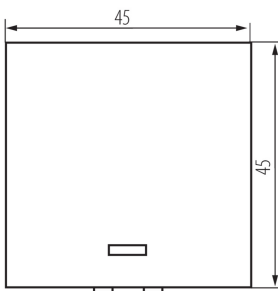

### ЗАГАЛЬНІ ДАНІ:

**Колір:** білий  
**Місце монтажу:** slot 45x45  
**Підсвічування:** так  
**Ширина (мм):** 45  
**Висота (мм):** 45  
**Głębokość montażu:** 25

### ДАНІ ЛОГІСТИКИ:

**Як упаковано:** 56  
**Кількість штук в проміжній упаковці:** 56  
**Кількість штук у груповій упаковці:** 560  
**Вага нетто одиниці [г]:** 23  
**Граматура [г]:** 26.61  
**Довжина споживчої упаковки [см]:** 4.5  
**Ширина споживчої упаковки [см]:** 4  
**Висота споживчої упаковки [см]:** 4.5  
**Вага коробки [кг]:** 14.9016  
**Ширина коробки [см]:** 28  
**Висота коробки [см]:** 35  
**Довжина коробки [см]:** 51  
**Обсяг коробки [м³]:** 0.04998