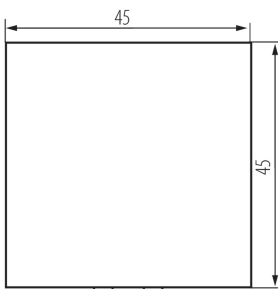

### ЗАГАЛЬНІ ДАНІ:

**Колір:** білий

**Місце монтажу:** slot 45x45

**Підсвічування:** Не застосовується

**Ширина (мм):** 45

**Висота (мм):** 45

**Głębokość montażu:** 25

**Ширина споживчої упаковки [см]:** 4

**Висота споживчої упаковки [см]:** 4.5

**Вага коробки [кг]:** 17.1976

**Ширина коробки [см]:** 28

**Висота коробки [см]:** 35

**Довжина коробки [см]:** 51

**Обсяг коробки [м³]:** 0.04998