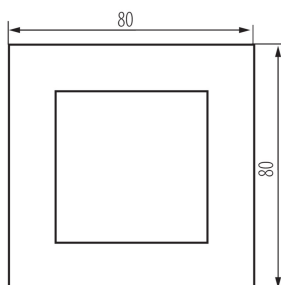

### ЗАГАЛЬНІ ДАНІ:

Колір: білий

Ширина (мм): 80

Висота (мм): 80

### ДАНІ ЛОГІСТИКИ:

Як упаковано: 54

Кількість штук в проміжній упаковці: 54

Кількість штук у груповій упаковці: 540

Вага нетто одиниці [г]: 11

Граматура [г]: 14.81

Довжина споживчої упаковки [см]: 8

Ширина споживчої упаковки [см]: 1.5

Висота споживчої упаковки [см]: 8

Вага коробки [кг]: 7.9974

Ширина коробки [см]: 28

Висота коробки [см]: 35

Довжина коробки [см]: 51

Обсяг коробки [м³]: 0.04998