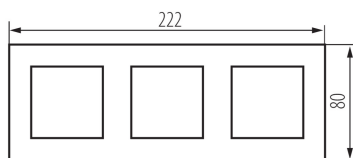

25342 BIURO 04-1480-102 bi

Триразова рамка

5905339253422

ЗАГАЛЬНІ ДАНІ:

Колір: білий

Ширина (мм): 222

Висота (мм): 80

ТЕХНІЧНІ ХАРАКТЕРИСТИКИ:

Матеріал: ABS

Матеріал: ABS

Кількість модулів: 6

ДАНІ ЛОГІСТИКИ:

Як упаковано: 18

Кількість штук в проміжній упаковці: 18

Кількість штук у груповій упаковці: 180

Вага нетто одиниці [г]: 33

Граматура [г]: 41.11

Довжина споживчої упаковки [см]: 22

Ширина споживчої упаковки [см]: 1.5

Висота споживчої упаковки [см]: 8

Вага коробки [кг]: 7.3998

Ширина коробки [см]: 28

Висота коробки [см]: 35

Довжина коробки [см]: 51