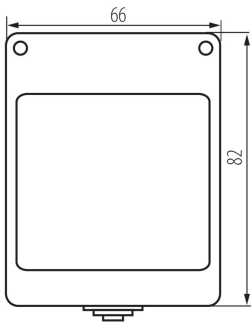

25345 BIURO 04-2030-102 bi

накладний корпус 45x45 mm, IP55

5905339253453

ЗАГАЛЬНІ ДАНІ:

Колір: білий

Ширина (мм): 66

Висота (мм): 82

ТЕХНІЧНІ ХАРАКТЕРИСТИКИ:

Матеріал: ABS

Матеріал: ABS

Кількість модулів: 2

Ступінь IP: 55

ДАНІ ЛОГІСТИКИ:

Як упаковано: 8

Кількість штук в проміжній упаковці: 8

Кількість штук у груповій упаковці: 80

Вага нетто одиниці [г]: 87

Граматура [г]: 110

Довжина споживчої упаковки [см]: 6

Ширина споживчої упаковки [см]: 6.5

Висота споживчої упаковки [см]: 9

Вага коробки [кг]: 8.8

Ширина коробки [см]: 28

Висота коробки [см]: 35

Довжина коробки [см]: 51

Обсяг коробки [м³]: 0.04998