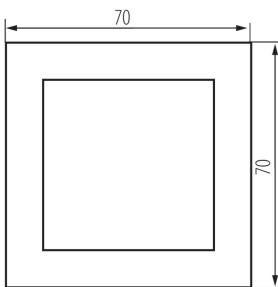

25347 BIURO 04-2040-102 bi

міні покриття для установки IP40

5905339253477

ЗАГАЛЬНІ ДАНІ:

Колір: білий

Ширина (мм): 70

Висота (мм): 70

ТЕХНІЧНІ ХАРАКТЕРИСТИКИ:

Матеріал: ABS

Матеріал: ABS

Кількість модулів: 2

ДАНІ ЛОГІСТИКИ:

Як упаковано: 8

Кількість штук в проміжній упаковці: 8

Кількість штук у груповій упаковці: 80

Вага нетто одиниці [г]: 41

Граматура [г]: 105.63

Довжина споживчої упаковки [см]: 4

Ширина споживчої упаковки [см]: 6.5

Висота споживчої упаковки [см]: 6.5

Вага коробки [кг]: 8.4504

Ширина коробки [см]: 28

Висота коробки [см]: 35

Довжина коробки [см]: 51

Обсяг коробки [м³]: 0.04998