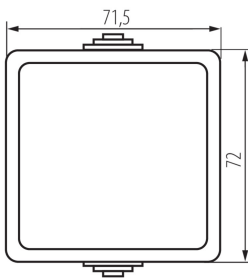

### ЗАГАЛЬНІ ДАНІ:

**Колір:** сірий

**Місце монтажу:** для установки на стіні

**Підсвічування:** Не застосовується

### ТЕХНІЧНІ ХАРАКТЕРИСТИКИ:

**Номинальна напруга (V):** 250 AC

**Materiał styków:** CuZn70

**Тип затиску:** гвинтова клемма

**Матеріал:** ABS

**Кількість важелів:** 1

**Номинальний струм (A):** 10

**Ступінь IP:** 54

**Ширина споживчої упаковки [см]:** 5

**Висота споживчої упаковки [см]:** 18

**Вага коробки [кг]:** 10.81

**Ширина коробки [см]:** 32

**Висота коробки [см]:** 33

**Довжина коробки [см]:** 48

**Обсяг коробки [м³]:** 0.050688