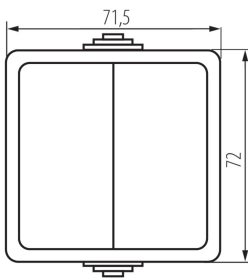

25351 TEKNO 05-1010-143 sz

свічковий роз'єм

5905339253514

ЗАГАЛЬНІ ДАНІ:

Колір: сірий

Місце монтажу: для установки на стіні

Підсвічування: Не застосовується

Довжина (мм): 72

Висота (мм): 72

ТЕХНІЧНІ ХАРАКТЕРИСТИКИ:

Номинальна напруга (V): 250 AC

Materiał styków: CuZn70

Тип затиску: гвинтова клема

Матеріал: ABS

Кількість важелів: 2

Номинальний струм (AX): 10

Ступінь IP: 54

ДАНІ ЛОГІСТИКИ:

Як упаковано: 10

Кількість штук в проміжній упаковці: 10

Кількість штук у груповій упаковці: 100

Вага нетто одиниці [г]: 90

Граматура [г]: 112.1

Довжина споживчої упаковки [см]: 9

Ширина споживчої упаковки [см]: 5

Висота споживчої упаковки [см]: 18

Вага коробки [кг]: 11.21

Ширина коробки [см]: 32

Висота коробки [см]: 33

Довжина коробки [см]: 48

Обсяг коробки [м³]: 0.050688