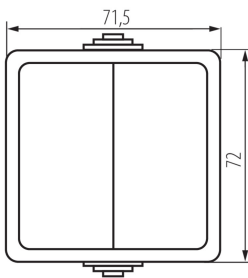

25352 TEKNO 05-1028-143 sz

двополюсний з'єднувач

5905339253521

ЗАГАЛЬНІ ДАНІ:

Колір: сірий

Місце монтажу: для установки на стіні

Підсвічування: Не застосовується

ТЕХНІЧНІ ХАРАКТЕРИСТИКИ:

Номинальна напруга (В): 250 AC

Materiał styków: CuZn70

Тип затиску: гвинтова клемма

Матеріал: ABS

Кількість важелів: 2

Номинальний струм (АХ): 10

Ступінь IP: 54

ДАНІ ЛОГІСТИКИ:

Як упаковано: 10

Кількість штук в проміжній упаковці: 10

Кількість штук у груповій упаковці: 100

Вага нетто одиниці [г]: 94

Граматура [г]: 116.1

Довжина споживчої упаковки [см]: 9

Ширина споживчої упаковки [см]: 5

Висота споживчої упаковки [см]: 18

Вага коробки [кг]: 11.61

Ширина коробки [см]: 32

Висота коробки [см]: 33

Довжина коробки [см]: 48

Обсяг коробки [м³]: 0.050688