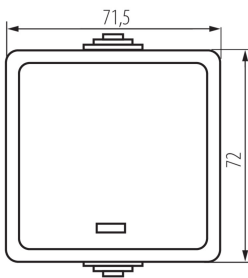

25353 TEKNO 05-1110-143 sz

Однополюсний світлодіодний вимикач

5905339253538

ЗАГАЛЬНІ ДАНІ:

Колір: сірий

Місце монтажу: для установки на стіні

Підсвічування: так

ТЕХНІЧНІ ХАРАКТЕРИСТИКИ:

Номинальна напруга (V): 250 AC

Materiał styków: CuZn70

Тип затиску: гвинтова клемма

Матеріал: ABS

Кількість важелів: 1

Номинальний струм (A): 10

Ступінь IP: 54

ДАНІ ЛОГІСТИКИ:

Як упаковано: 10

Кількість штук в проміжній упаковці: 10

Кількість штук у груповій упаковці: 100

Вага нетто одиниці [г]: 88

Граматура [г]: 110.1

Довжина споживчої упаковки [см]: 9

Ширина споживчої упаковки [см]: 5

Висота споживчої упаковки [см]: 18

Вага коробки [кг]: 11.01

Ширина коробки [см]: 32

Висота коробки [см]: 33

Довжина коробки [см]: 48

Обсяг коробки [м³]: 0.050688