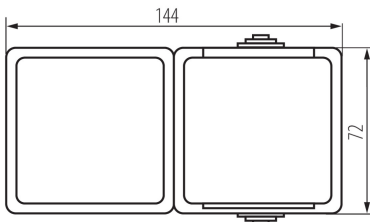

25358 TEKNO 05-3120-143 sz

Однополюсний вимикач і французьке гніздо живлення з захистом контактів

5905339253583

ЗАГАЛЬНІ ДАНІ:

Колір: сірий

Місце монтажу: для установки на стіні

Захист контактів: так

Підсвічування: Не застосовується

Кількість розеток: 1

ТЕХНІЧНІ ХАРАКТЕРИСТИКИ:

Номинальна напруга (V): 250 AC

Номинальний струм (A): 16

Клас захисту від ураження електричним струмом: I

Material styków: CuZn70

Тип заземлення: типу e

Тип затиску: гвинтова клемма

Матеріал: ABS

Кількість важелів: 1

Номинальний струм (AX): 10

Ступінь IP: 54

ДАНІ ЛОГІСТИКИ:

Як упаковано: 5

Кількість штук в проміжній упаковці: 5

Кількість штук у груповій упаковці: 40

Вага нетто одиниці [г]: 172

Граматура [г]: 200

Довжина споживчої упаковки [см]: 9

Ширина споживчої упаковки [см]: 5.5

Висота споживчої упаковки [см]: 24

Вага коробки [кг]: 8

Ширина коробки [см]: 31

Висота коробки [см]: 35

Довжина коробки [см]: 35

Обсяг коробки [м³]: 0.037975