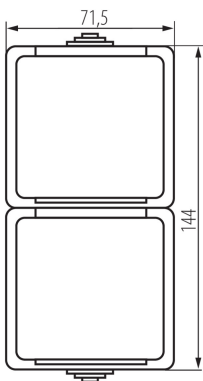

## 25360 TEKNO 05-2220-143 sz

Французька подвійна розетка вертикальна із захистом контактів

5905339253606

### ЗАГАЛЬНІ ДАНІ:

**Колір:** сірий

**Місце монтажу:** для установки на стіні

**Захист контактів:** так

**Кількість розеток:** 2

**Ширина споживчої упаковки [см]:** 5.5

**Висота споживчої упаковки [см]:** 24

**Вага коробки [кг]:** 7.92

**Ширина коробки [см]:** 31

**Висота коробки [см]:** 35

**Довжина коробки [см]:** 35

**Обсяг коробки [м³]:** 0.037975