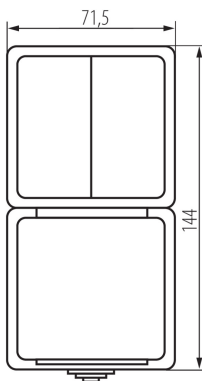

25362 TEKNO 05-3521-143 sz

Вимикач освітлення і французьке гніздо живлення вертикальне з захистом контактів

5905339253620

ЗАГАЛЬНІ ДАНІ:

Колір: сірий

Місце монтажу: для установки на стіні

Захист контактів: так

Підсвічування: Не застосовується

Кількість розеток: 1

ТЕХНІЧНІ ХАРАКТЕРИСТИКИ:

Номинальна напруга (V): 250 AC

Номинальний струм (A): 16

Клас захисту від ураження електричним струмом: I

Material styków: CuZn70

Тип заземлення: типу e

Тип затиску: гвинтова клемма

Матеріал: ABS

Кількість важелів: 2

Номинальний струм (AX): 10

Ступінь IP: 54

ДАНІ ЛОГІСТИКИ:

Як упаковано: 5

Кількість штук в проміжній упаковці: 5

Кількість штук у груповій упаковці: 40

Вага нетто одиниці [г]: 178

Граматура [г]: 206

Довжина споживчої упаковки [см]: 9

Ширина споживчої упаковки [см]: 5.5

Висота споживчої упаковки [см]: 24

Вага коробки [кг]: 8.24

Ширина коробки [см]: 31

Висота коробки [см]: 35

Довжина коробки [см]: 35

Обсяг коробки [м³]: 0.037975