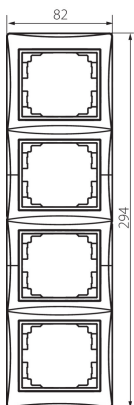

25364 DOMO 01-1540-030 pe

рамка вертикальна четвертна

5905339253644

ЗАГАЛЬНІ ДАНІ:

Колір: перлово-білий

Ширина (мм): 81

Висота (мм): 294

ТЕХНІЧНІ ХАРАКТЕРИСТИКИ:

Матеріал: PC

Матеріал: PC

ДАНІ ЛОГІСТИКИ:

Як упаковано: 10

Кількість штук в проміжній упаковці: 10

Кількість штук у груповій упаковці: 120

Вага нетто одиниці [г]: 60

Граматура [г]: 76.33

Довжина споживчої упаковки [см]: 10

Ширина споживчої упаковки [см]: 1

Висота споживчої упаковки [см]: 36.5

Вага коробки [кг]: 9.1596

Ширина коробки [см]: 32

Висота коробки [см]: 42

Довжина коробки [см]: 37.5

Обсяг коробки [м³]: 0.0504