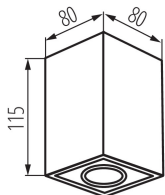

Стельовий точковий світильник

5905339254764

MODERN
design

HIGH
quality
finish

ЗАГАЛЬНІ ДАНІ:

Колір: чорний

Місце монтажу: для установки на стелі

Місце використання: всередині

Мінімальна відстань від освітленого об'єкта: 0,5m

Довжина (мм): 80

Ширина (мм): 80

Висота (мм): 115

ТЕХНІЧНІ ХАРАКТЕРИСТИКИ:

Номинальна напруга (В): 220-240 AC

Номинальна частота (Гц): 50

Потужність максимальна (Вт): max 10