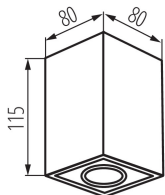

### ЗАГАЛЬНІ ДАНІ:

**Колір:** білий

**Місце монтажу:** для установки на стелі

**Місце використання:** всередині

**Мінімальна відстань від освітленого об'єкта:** 0,5m

**Довжина (мм):** 80

**Ширина (мм):** 80

**Висота (мм):** 115