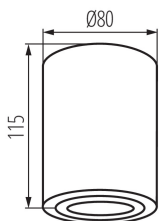

### ЗАГАЛЬНІ ДАНІ:

**Колір:** білий

**Місце монтажу:** для установки на стелі

**Місце використання:** всередині

**Мінімальна відстань від освітленого об'єкта:** 0,5m

**Висота (мм):** 115

**Діаметр (мм):** 80

**Цоколь:** GU10

**Діапазон температури оточення, впливу якої може**

**піддаватися продукт (°C):** 5÷25

**Матеріал корпусу:** сплав алюмінію

**Тип з'єднання:** клемник гвинтовий

**Діапазон перетинів застосовуваних кабелів [мм<sup>2</sup>]:** 1÷2,5