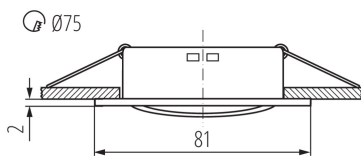

Стельовий точковий світильник

5905339025500

pdf_footer_created: 15.11.2022, 06:22

Ми залишаємо за собою право на внесення технічних змін. Дані, що містяться в цьому матеріалі, не мають юридично обов'язкової сили.

Фотометрія: результати, отримані при тестуванні конкретного екземпляра.