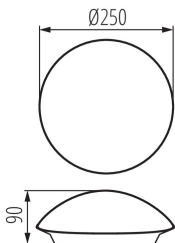

Світильник стельовий

5905339256904

Kanlux PLAFMIN – найбільш універсальний стельовий світильник в нашому асортименті. Білий колір, нейтральна форма півсфери, відсутність будь-яких декоративних елементів і самостійний вибір джерела світла. Ми можемо використати його у будь-якому інтер'єрі (IP20), особливо рекомендуємо його для готелів, ресторанів і житла в скандинавському або мінімалістичному стилі.

ЗАГАЛЬНІ ДАНІ:

Колір: білий

Місце монтажу: do nadbudowania na ścianie|do nadbudowania na suficie

Місце використання: всередині

Мінімальна відстань від освітленого об'єкта: 0,5m

Продукт не пристосований для накривання термоізоляційним матеріалом: так

Висота (мм): 90

Діаметр (мм): 250

ТЕХНІЧНІ ХАРАКТЕРИСТИКИ:

Номинальна напруга (В): 220-240 AC

Номинальна частота (Гц): 50

Потужність максимальна (Вт): max 40

Клас захисту від ураження електричним струмом: II

Матеріал плафону: пластмаса

Джерела світла: GLS/CFL/LED

Цоколь: E27

Діапазон температури оточення, впливу якої може піддаватися продукт (°C): 5÷25

Матеріал корпусу: пластмаса

Тип з'єднання: клемник гвинтовий

Діапазон перетинів застосовуваних кабелів [мм²]: 1÷2,5

Ступінь IP: 20

ДАНІ ЛОГІСТИКИ:

Як упаковано: 10

Кількість штук в проміжній упаковці: 1

Кількість штук у груповій упаковці: 10

Вага нетто одиниці [г]: 240

Граматура [г]: 299

Довжина споживчої упаковки [см]: 25

Ширина споживчої упаковки [см]: 25

Висота споживчої упаковки [см]: 9

Вага коробки [кг]: 2.99