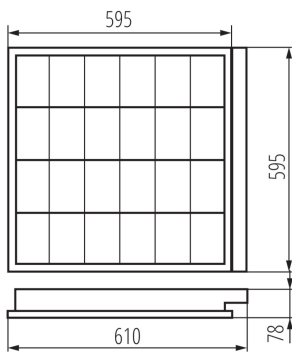

25710 REGIS 3WS EVG 418 PT

Світильники растрові в підвісну стелю

5905339257109

EVG
BALLAST

EA
SY
Installation

Kanlux REGIS — це растрові світильники для прихованого монтажу, котрі дуже просто та швидко встановлюються завдяки наявності пружинних затискачів та швидкороз'ємних сполучень. Растрові світильники й досі залишаються надзвичайно популярним світловим рішенням для офісних або промислових інтер'єрів.

ЗАГАЛЬНІ ДАНІ:

Колір: білий

Місце монтажу: для вбудовування в стелю

Місце використання: всередині

Мінімальна відстань від освітленого об'єкта: 0,5m

Старт електронного баласту/ лампи: теплий

Продукт не пристосований для накривання термоізоляційним матеріалом: так

Довжина (мм): 610

Ширина (мм): 595

Висота (мм): 78

ТЕХНІЧНІ ХАРАКТЕРИСТИКИ:

Номинальна напруга (В): 220-240 AC

Номинальна частота (Гц): 50

Потужність максимальна (Вт): 4 x 18

Клас захисту від ураження електричним струмом: I

Джерела світла: T8

в комплекті джерело світла: ні

Цоколь: G13

Діапазон температури оточення, впливу якої може піддаватися продукт (°C): 5÷25

Матеріал корпусу: сталь

Матеріал відбивача: сплав алюмінію

Тип з'єднання: клемник самозатискний

Діапазон перетинів застосовуваних кабелів [мм²]: 1÷2,5

Тип електронного баласту: EVG

Енергетичний клас електронного баласту: A2

Ступінь IP: 20

ДАНІ ЛОГІСТИКИ:

Як упаковано: 1

Кількість штук в проміжній упаковці: 1

Кількість штук у груповій упаковці: 1

Вага нетто одиниці [г]: 2730

Граматура [г]: 3340

Довжина споживчої упаковки [см]: 65

Ширина споживчої упаковки [см]: 62.5

Ми залишаємо за собою право на внесення технічних змін. Дані, що містяться в цьому матеріалі, не мають юридично обов'язкової сили.

Фотометрія: результати, отримані при тестуванні конкретного екземпляра.