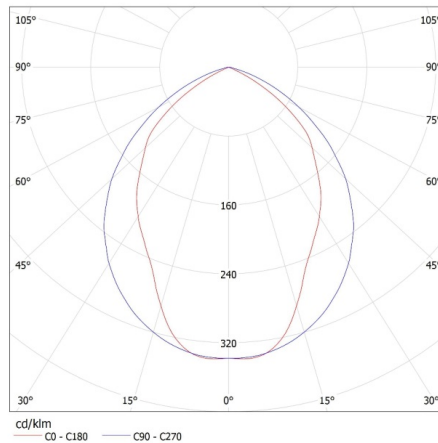

Світильники растрові в підвісну стелю

Висота споживчої упаковки [см]: 8.5

Вага коробки [кг]: 3.34

Ширина коробки [см]: 63

Висота коробки [см]: 8.8

Довжина коробки [см]: 65.5

Обсяг коробки [м³]: 0.036313

ДОДАТКОВІ ВІДОМОСТІ:

- відбивач у формі напівпараболи / планки растру у формі букви «V» / патрони для люмінесцентних ламп замасковані за допомогою відбивача (за винятком версії REGIS 3 OPAL, версії REGIS 3WS OPAL з опаловою пластиною)
- в корпусі отвори для полегшення наскрізного подання електроживлення
- захисний кабель на растрі, що забезпечує додатковий захист від ураження електричним струмом, за винятком версій REGIS 3 OPAL, REGIS 3WS OPAL.
- простий монтаж растру на пружинних затискачах
- швидкознімне з'єднання для підключення електроживлення спрощує і прискорює монтаж, стабілізатор марки OSRAM класу A2
- помальований порошковим способом
- REGIS 3WS оснащений стабілізатором з «теплим пуском».

KANLUX S.A. (kat 25710) REGIS 3WS EVG 418 PT / Krzywa rozsyłu światła (biegunowo)