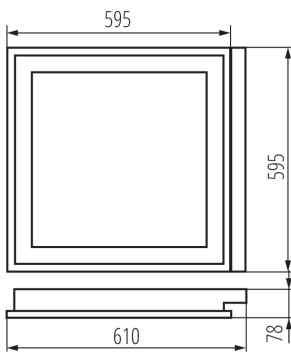

Світильники растрові в підвісну стелю

5905339257130

Kanlux REGIS — це растрові світильники для прихованого монтажу, котрі дуже просто та швидко встановлюються завдяки наявності пружинних затискачів та швидкороз'ємних сполучень. Растрові світильники й досі залишаються надзвичайно популярним світловим рішенням для офісних або промислових інтер'єрів.

ЗАГАЛЬНІ ДАНІ:

Колір: білий

Місце монтажу: для вбудовування в стелю

Місце використання: всередині

Мінімальна відстань від освітленого об'єкта: 0,5m

Старт електронного баласту/ лампи: теплий

Продукт не пристосований для накривання термоізоляційним матеріалом: так

Довжина (мм): 610

Ширина (мм): 595

Висота (мм): 78

ТЕХНІЧНІ ХАРАКТЕРИСТИКИ:

Номинальна напруга (В): 220-240 AC

Номинальна частота (Гц): 50

Потужність максимальна (Вт): 4 x 18

Клас захисту від ураження електричним струмом: I

Матеріал плафону: PMMA

Джерела світла: T8

в комплекті джерело світла: ні

Цоколь: G13

Діапазон температури оточення, впливу якої може піддаватися продукт (°C): 5÷25

Матеріал корпусу: сталь

Матеріал відбивача: сплав алюмінію

Тип з'єднання: клемник самозатискний

Діапазон перетинів застосовуваних кабелів [мм²]: 1÷2,5

Тип електронного баласту: EVG

Енергетичний клас електронного баласту: A2

Ступінь IP: 40

ДАНІ ЛОГІСТИКИ:

Як упаковано: 1

Кількість штук в проміжній упаковці: 1

Кількість штук у груповій упаковці: 1

Вага нетто одиниці [г]: 3022

Граматура [г]: 3624

Довжина споживчої упаковки [см]: 65