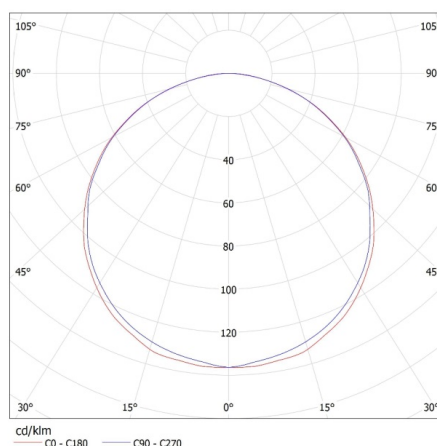

Світильники растрові в підвісну стелю

Ширина споживчої упаковки [см]: 62.5

Висота споживчої упаковки [см]: 8.5

Вага коробки [кг]: 3.624

Ширина коробки [см]: 63

Висота коробки [см]: 8.8

Довжина коробки [см]: 65.5

Обсяг коробки [м³]: 0.036313

ДОДАТКОВІ ВІДОМОСТІ:

- відбивач у формі напівпараболи / планки растру у формі букви «V» / патрони для люмінесцентних ламп замасковані за допомогою відбивача (за винятком версії REGIS 3 OPAL, версії REGIS 3WS OPAL з опаловою пластиною)
- в корпусі отвори для полегшення наскрізного подання електроживлення
- захисний кабель на растрі, що забезпечує додатковий захист від ураження електричним струмом, за винятком версій REGIS 3 OPAL, REGIS 3WS OPAL.
- простий монтаж растру на пружинних затискачах
- швидкознімне з'єднання для підключення електроживлення спрощує і прискорює монтаж, стабілізатор марки OSRAM класу A2
- помальований порошковим способом
- REGIS 3WS оснащений стабілізатором з «теплим пуском».

KANLUX S.A. (kat 25713) REGIS 3WS OPAL 418 / Krzywa rozsyłu światła (biegunowo)