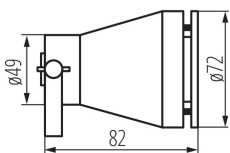

Садовий світильник зі змінним джерелом світла

5905339257208

IP
68

Водонепроникний світильник Kanlux AKVEN LED є ідеальним рішенням для освітлення ставків. Він оснащений змінним світлодіодним джерелом світла і пристосований для тривалого занурення в воду на глибину до 3 метрів.

ЗАГАЛЬНІ ДАНІ:

Колір: зелений

Місце монтажу: для установки на підставі

Місце використання: всередині і зовні

Мінімальна відстань від освітленого об'єкта: 0,5м

Можливість співпраці з притемнювачем: ні

Замінні джерела світла: так

Довжина (мм): 82

Діаметр (мм): 72

Кількість дроселів: 1

Зінтегроване люмінесцентне джерело світла: так

ТЕХНІЧНІ ХАРАКТЕРИСТИКИ:

Номинальна напруга (В): 12 AC; 12 DC

Номинальна частота (Гц): 50

Потужність максимальна (Вт): max 35

Клас захисту від ураження електричним струмом: III

Джерела світла: MR16

в комплекті джерело світла: так

Світловий потік (лм): 300

Колір лампи: теплий білий

Корельована колірна температура [K]: 3000

Послідовність кольору в еліпсах МакАдама: ≤6

Індекс кольоропередачі: 80

Цоколь: Gx5,3

Тривалість роботи (год): 25000

Кількість циклів ввімкнуті/вимкнуті: ≥15000

Кут освітлення (°): 120

Діапазон температури оточення, впливу якої може

піддаватися продукт (°C): -20÷35

Матеріал корпусу: сплав алюмінію

Тип з'єднання: клемник гвинтовий

Діапазон перетинів застосовуваних кабелів [мм²]: 1-1,5

Тривалість нагріву лампи (с): ≤1

Тривалість запалювання лампи (с): ≤0,5

Трекові світильники з вертикальним діапазоном (°):
180

Ступінь IP: 68