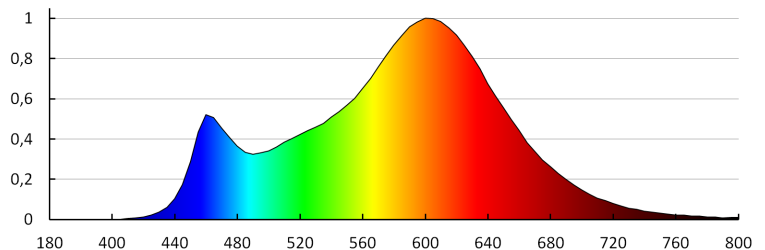

Садовий світильник зі змінним джерелом світла

ДАНІ ЛОГІСТИКИ:

Як упаковано: 10
Кількість штук в проміжній упаковці: 1
Кількість штук у груповій упаковці: 10
Вага нетто одиниці [г]: 370
Граматура [г]: 424
Довжина споживчої упаковки [см]: 8
Ширина споживчої упаковки [см]: 8
Висота споживчої упаковки [см]: 9.5
Вага коробки [кг]: 4.24
Ширина коробки [см]: 18.5
Висота коробки [см]: 11
Довжина коробки [см]: 42
Обсяг коробки [м³]: 0.008547

KANLUX S.A. (kat 25720) AKVEN LED / LDC (Polar)