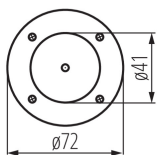

Садовий світильник зі змінним джерелом світла

5905339257208

IP
68

Водонепроникний світильник Kanlux AKVEN LED є ідеальним рішенням для освітлення ставків. Він оснащений змінним світлодіодним джерелом світла і пристосований для тривалого занурення в воду на глибину до 3 метрів.

ЗАГАЛЬНІ ДАНІ:

Колір: зелений

Місце монтажу: для установки на підставі

Місце використання: всередині і зовні

Мінімальна відстань від освітленого об'єкта: 0,5м

Можливість співпраці з притемнювачем: ні

Замінні джерела світла: так

Довжина (мм): 82

Діаметр (мм): 72

Кількість дроселів: 1

Зінтегроване люмінесцентне джерело світла: так

ТЕХНІЧНІ ХАРАКТЕРИСТИКИ:

Номинальна напруга (В): 12 AC; 12 DC

Номинальна частота (Гц): 50

Потужність максимальна (Вт): max 35

Клас захисту від ураження електричним струмом: III

Джерела світла: MR16

в комплекті джерело світла: так

Світловий потік (лм): 300

Колір лампи: теплий білий

Корельована колірна температура [K]: 3000

Послідовність кольору в еліпсах МакАдама: ≤6

Індекс кольоропередачі: 80

Цоколь: Gx5,3

Тривалість роботи (год): 25000

Кількість циклів ввімкнуті/вимкнуті: ≥15000

Кут освітлення (°): 120

Діапазон температури оточення, впливу якої може

піддаватися продукт (°C): -20÷35

Матеріал корпусу: сплав алюмінію

Тип з'єднання: клемник гвинтовий

Діапазон перетинів застосовуваних кабелів [мм²]: 1-1,5

Тривалість нагріву лампи (с): ≤1

Тривалість запалювання лампи (с): ≤0,5

Трекові світильники з вертикальним діапазоном (°):
180

Ступінь IP: 68