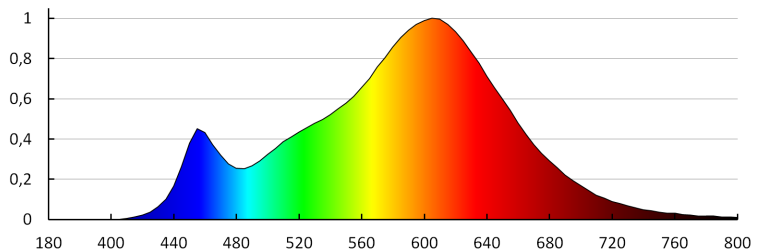

ДАНІ ЛОГІСТИКИ:

Як упаковано: 50
Кількість штук в проміжній упаковці: 1
Кількість штук у груповій упаковці: 50
Вага нетто одиниці [г]: 78
Граматура [г]: 145.2
Довжина споживчої упаковки [см]: 11.5
Ширина споживчої упаковки [см]: 9.5
Висота споживчої упаковки [см]: 7.5
Вага коробки [кг]: 7.26
Ширина коробки [см]: 24
Висота коробки [см]: 40.5
Довжина коробки [см]: 49
Обсяг коробки [м³]: 0.047628

KANLUX S.A. (kat 25780) IVIAN LED 4,5W W-WW / LDC (Polar)