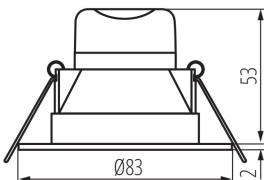

25780 IVIAN LED 4,5W W-WW

Світлодіодний точковий світильник IP44

5905339257802

IP
44

Kanlux IVIAN LED - це сімейство світильників типу downlight. Він відрізняється підвищеною герметичністю - IP44, що дозволяє використовувати його у ванних кімнатах і приміщеннях з підвищеною вологістю. Джерелом світла є SMD-світлодіоди, а корпус виконаний з пластику.

ЗАГАЛЬНІ ДАНІ:

Колір: білий

Місце монтажу: для вбудовування в стелю

Місце використання: всередині

Мінімальна відстань від освітленого об'єкта: 0,5m

Можливість співпраці з притемнювачем: ні

Продукт не пристосований для накривання термоізоляційним матеріалом: так

Висота (мм): 55

Діаметр (мм): 83

Монтажний отвір (мм): Ø65

Зінтегроване люмінесцентне джерело світла: так

ТЕХНІЧНІ ХАРАКТЕРИСТИКИ:

Номинальна напруга (В): 220-240 AC

Номинальна частота (Гц): 50

Потужність максимальна (Вт): 4,5

Клас захисту від ураження електричним струмом: II

Матеріал плафону: пластмаса

Тип діода: LED SMD

Світловий потік (лм): 430

Колір лампи: теплий білий

Корельована колірна температура [K]: 3000

Послідовність кольору в еліпсах МакАдама: ≤6

Індекс кольоропередачі: 80

Тривалість роботи (год): 15000

Кількість циклів ввімкнуту/вимкнуту: ≥25000

Кут освітлення (°): 100

Світлова ефективність лампи (лм/Вт): 96

Діапазон температури оточення, впливу якої може піддаватися продукт (°C): 5÷25

Матеріал корпусу: пластмаса

Тип з'єднання: Колодка клемна

Тривалість нагріву лампи (с): ≤1

Тривалість запалювання лампи (с): ≤0,5

Ступінь IP: 44