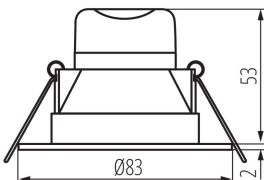

25781 IVIAN LED 4,5W SN-WW

Світлодіодний точковий світильник IP44

5905339257819

IP
44

Kanlux IVIAN LED - це сімейство світильників типу downlight. Він відрізняється підвищеною герметичністю - IP44, що дозволяє використовувати його у ванних кімнатах і приміщеннях з підвищеною вологістю. Джерелом світла є SMD-світлодіоди, а корпус виконаний з пластику.

ЗАГАЛЬНІ ДАНІ:

Колір: нікель сатиновий

Місце монтажу: для вбудовування в стелю

Місце використання: всередині

Мінімальна відстань від освітленого об'єкта: 0,5m

Можливість співпраці з притемнювачем: ні

Продукт не пристосований для накривання термоізоляційним матеріалом: так

Висота (мм): 55

Діаметр (мм): 83

Монтажний отвір (мм): Ø65

Зінтегроване люмініцентне джерело світла: так

ТЕХНІЧНІ ХАРАКТЕРИСТИКИ:

Номинальна напруга (В): 220-240 AC

Номинальна частота (Гц): 50

Потужність максимальна (Вт): 4,5

Клас захисту від ураження електричним струмом: II

Матеріал плафону: пластмаса

Тип діода: LED SMD

Світловий потік (лм): 410

Колір лампи: теплий білий

Корельована колірна температура [K]: 3000

Послідовність кольору в еліпсах МакАдама: ≤6

Індекс кольоропередачі: 80

Тривалість роботи (год): 15000

Кількість циклів ввімкнуті/вимкнуті: ≥25000

Кут освітлення (°): 100

Світлова ефективність лампи (лм/Вт): 91

Діапазон температури оточення, впливу якої може піддаватися продукт (°C): 5÷25

Матеріал корпусу: пластмаса

Тип з'єднання: Колодка клемна

Тривалість нагріву лампи (с): ≤1

Тривалість запалювання лампи (с): ≤0,5

Ступінь IP: 44