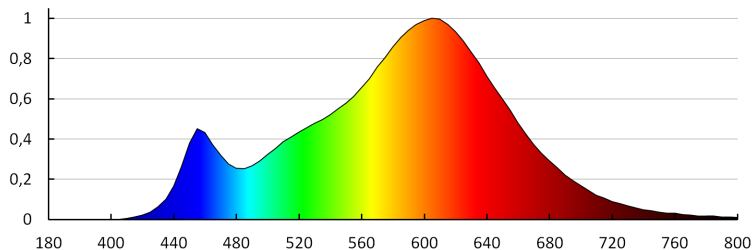

ДАНІ ЛОГІСТИКИ:

Як упаковано: 50
Кількість штук в проміжній упаковці: 1
Кількість штук у груповій упаковці: 50
Вага нетто одиниці [г]: 78
Граматура [г]: 145.2
Довжина споживчої упаковки [см]: 11.5
Ширина споживчої упаковки [см]: 9.5
Висота споживчої упаковки [см]: 7.5
Вага коробки [кг]: 7.26
Ширина коробки [см]: 24
Висота коробки [см]: 40.5
Довжина коробки [см]: 49
Обсяг коробки [м³]: 0.047628

KANLUX S.A. (kat 25781) IVIAN LED 4,5W SN-WW / Krzywa rozsyłu światła (biegunowo)