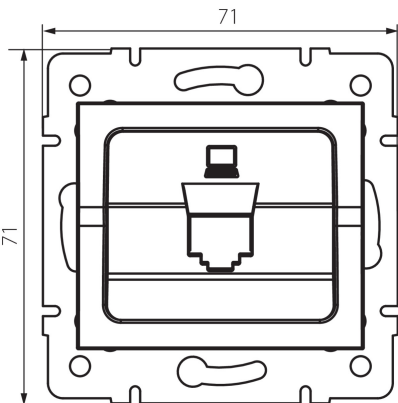

25926 LOGI 02-1399-002 bi

Адаптер роз'єму RJ45

5905339259264

ЗАГАЛЬНІ ДАНІ:

Колір: білий

Ширина (мм): 71

Висота (мм): 71

Średnica puszki montażowej: 60

ТЕХНІЧНІ ХАРАКТЕРИСТИКИ:

Матеріал: ABS

ДАНІ ЛОГІСТИКИ:

Як упаковано: 10

Кількість штук в проміжній упаковці: 10

Кількість штук у груповій упаковці: 120

Вага нетто одиниці [г]: 48

Граматура [г]: 61.17

Довжина споживчої упаковки [см]: 10

Ширина споживчої упаковки [см]: 3.5

Висота споживчої упаковки [см]: 14

Вага коробки [кг]: 7.3404

Ширина коробки [см]: 22

Висота коробки [см]: 33

Довжина коробки [см]: 44

Обсяг коробки [м³]: 0.031944