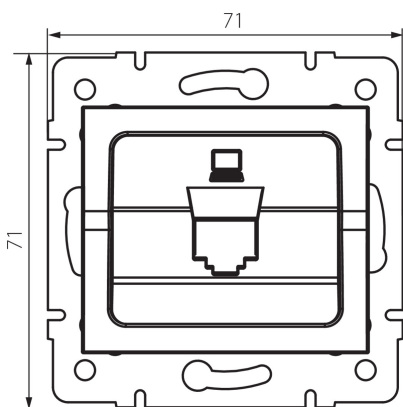

25927 LOGI 02-1399-003 kr

Адаптер роз'єму RJ45

5905339259271

ЗАГАЛЬНІ ДАНІ:

Колір: кремовий
Ширина (мм): 71
Висота (мм): 71
Średnica puszki montażowej: 60

ТЕХНІЧНІ ХАРАКТЕРИСТИКИ:

Матеріал: ABS

ДАНІ ЛОГІСТИКИ:

Як упаковано: 10
Кількість штук в проміжній упаковці: 10
Кількість штук у груповій упаковці: 120
Вага нетто одиниці [г]: 48
Граматура [г]: 61.17
Довжина споживчої упаковки [см]: 10
Ширина споживчої упаковки [см]: 3.5
Висота споживчої упаковки [см]: 14
Вага коробки [кг]: 7.3404
Ширина коробки [см]: 22
Висота коробки [см]: 33
Довжина коробки [см]: 44
Обсяг коробки [м³]: 0.031944