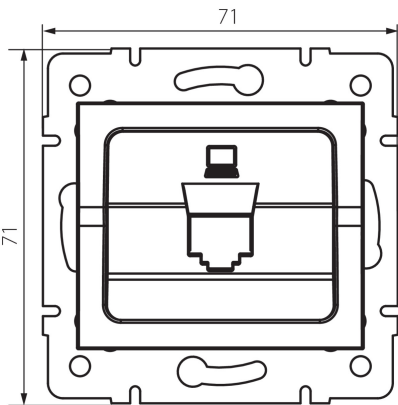

25928 LOGI 02-1399-043 sr

Адаптер роз'єму RJ45

5905339259288

ЗАГАЛЬНІ ДАНІ:

Колір: срібний

Ширина (мм): 71

Висота (мм): 71

Średnica puszki montażowej: 60

ТЕХНІЧНІ ХАРАКТЕРИСТИКИ:

Матеріал: ABS

ДАНІ ЛОГІСТИКИ:

Як упаковано: 10

Кількість штук в проміжній упаковці: 10

Кількість штук у груповій упаковці: 120

Вага нетто одиниці [г]: 48

Граматура [г]: 61.17

Довжина споживчої упаковки [см]: 10

Ширина споживчої упаковки [см]: 3.5

Висота споживчої упаковки [см]: 14

Вага коробки [кг]: 7.3404

Ширина коробки [см]: 22

Висота коробки [см]: 33

Довжина коробки [см]: 44

Обсяг коробки [м³]: 0.031944