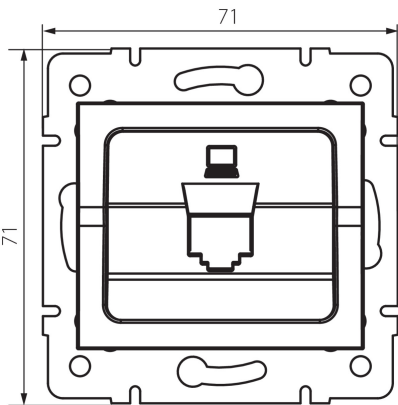

### ЗАГАЛЬНІ ДАНІ:

**Колір:** графітний  
**Ширина (мм):** 71  
**Висота (мм):** 71  
**Średnica puszki montażowej:** 60