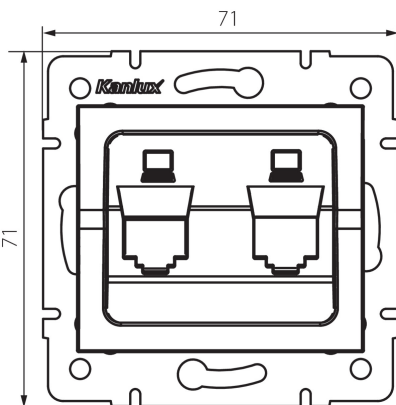

25936 LOGI 02-1419-002 bi

Адаптер роз'єму RJ45

5905339259363

ЗАГАЛЬНІ ДАНІ:

Колір: білий

Ширина (мм): 71

Висота (мм): 71

Średnica puszki montażowej: 60

ТЕХНІЧНІ ХАРАКТЕРИСТИКИ:

Матеріал: ABS

ДАНІ ЛОГІСТИКИ:

Як упаковано: 10

Кількість штук в проміжній упаковці: 10

Кількість штук у груповій упаковці: 120

Вага нетто одиниці [г]: 46

Граматура [г]: 61.67

Довжина споживчої упаковки [см]: 10

Ширина споживчої упаковки [см]: 4

Висота споживчої упаковки [см]: 13

Вага коробки [кг]: 7.4004

Ширина коробки [см]: 25.5

Висота коробки [см]: 32

Довжина коробки [см]: 44

Обсяг коробки [м³]: 0.035904