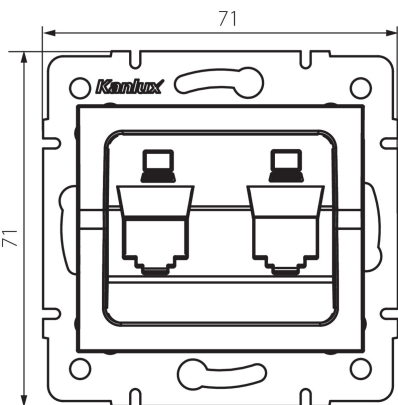

### ЗАГАЛЬНІ ДАНІ:

**Колір:** кремовий  
**Ширина (мм):** 71  
**Висота (мм):** 71  
**Średnica puszki montażowej:** 60