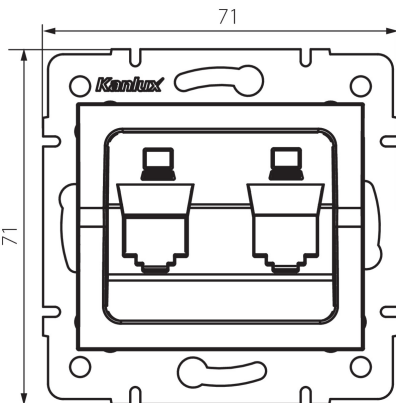

25938 LOGI 02-1419-043 sr

Адаптер роз'єму RJ45

5905339259387

ЗАГАЛЬНІ ДАНІ:

Колір: срібний

Ширина (мм): 71

Висота (мм): 71

Średnica puszki montażowej: 60

ТЕХНІЧНІ ХАРАКТЕРИСТИКИ:

Матеріал: ABS

ДАНІ ЛОГІСТИКИ:

Як упаковано: 10

Кількість штук в проміжній упаковці: 10

Кількість штук у груповій упаковці: 120

Вага нетто одиниці [г]: 50

Граматура [г]: 63.17

Довжина споживчої упаковки [см]: 10

Ширина споживчої упаковки [см]: 4

Висота споживчої упаковки [см]: 13

Вага коробки [кг]: 7.5804

Ширина коробки [см]: 25.5

Висота коробки [см]: 32

Довжина коробки [см]: 44

Обсяг коробки [м³]: 0.035904