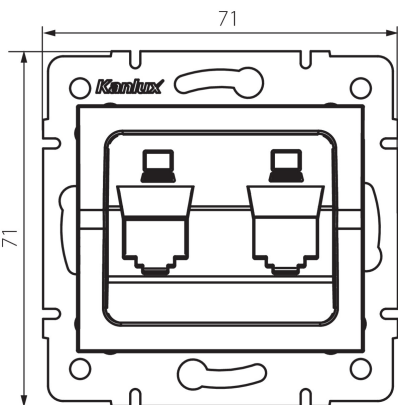

25939 LOGI 02-1419-041 gr

Адаптер роз'єму RJ45

5905339259394

ЗАГАЛЬНІ ДАНІ:

Колір: графітний

Ширина (мм): 71

Висота (мм): 71

Średnica puszki montażowej: 60

ТЕХНІЧНІ ХАРАКТЕРИСТИКИ:

Матеріал: ABS

ДАНІ ЛОГІСТИКИ:

Як упаковано: 10

Кількість штук в проміжній упаковці: 10

Кількість штук у груповій упаковці: 120

Вага нетто одиниці [г]: 50

Граматура [г]: 63.17

Довжина споживчої упаковки [см]: 10

Ширина споживчої упаковки [см]: 4

Висота споживчої упаковки [см]: 13

Вага коробки [кг]: 7.5804

Ширина коробки [см]: 25.5

Висота коробки [см]: 32

Довжина коробки [см]: 44

Обсяг коробки [м³]: 0.035904