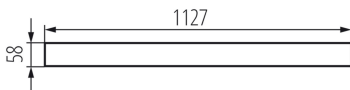

25979 KLOSZ MPR AL 23W/33W

Акcesуар для лінійного світильника

5905339259790

ЗАГАЛЬНІ ДАНІ:

Довжина (мм): 1127

Ширина (мм): 58

ТЕХНІЧНІ ХАРАКТЕРИСТИКИ:

Матеріал плафону: PC