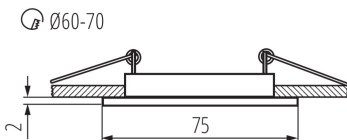

Стельовий точковий світильник

5905339259905

ЗАГАЛЬНІ ДАНІ:

Колір: чорний матовий

Необхідність використання самозахисних ламп: так

Місце монтажу: для вбудовування в стелю

Місце використання: всередині

Мінімальна відстань від освітленого об'єкта: 0,5m

Продукт непридатний для монтажу на легкозаймистих поверхнях: >35W

Продукт не пристосований для накривання термоізоляційним матеріалом: так

Висота (мм): 26

Діаметр (мм): 75

Монтажний отвір (мм): Ø60-70

ТЕХНІЧНІ ХАРАКТЕРИСТИКИ:

Матеріал корпусу: сплав алюмінію

Тип з'єднання: Вільні кінці проводів

Довжина проводу (м): 0.12

Перетин кабелю [мм²]: 0.75

Налаштування кута освітлення світильника: відсутнє

Ступінь IP: 20

ДАНІ ЛОГІСТИКИ:

Як упаковано: 50

Вага коробки [кг]: 3.59

Ширина коробки [см]: 24

Висота коробки [см]: 20

Довжина коробки [см]: 47

Обсяг коробки [м³]: 0.02256