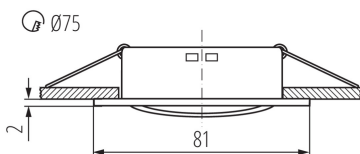

Стельовий точковий світильник

5905339259912

ЗАГАЛЬНІ ДАНІ:

Колір: чорний матовий

Необхідність використання самозахисних ламп: так

Місце монтажу: для вбудовування в стелю

Місце використання: всередині

Мінімальна відстань від освітленого об'єкта: 0,5m

Продукт непридатний для монтажу на легкозаймистих поверхнях: >35W

Продукт не пристосований для накривання термоізоляційним матеріалом: так

Висота (мм): 21

Діаметр (мм): 81

Монтажний отвір (мм): Ø75

ТЕХНІЧНІ ХАРАКТЕРИСТИКИ:

Матеріал корпусу: сплав алюмінію

Тип з'єднання: Вільні кінці проводів

Довжина проводу (м): 0.12

Перетин кабелю [мм²]: 0.75

Налаштування кута освітлення світильника: в одній осі

Налаштування кута освітлення світильника (°): 15

Ширина споживчої упаковки [см]: 4

Висота споживчої упаковки [см]: 10

Вага коробки [кг]: 4.47

Ширина коробки [см]: 22

Висота коробки [см]: 22

Довжина коробки [см]: 52

Обсяг коробки [м³]: 0.025168