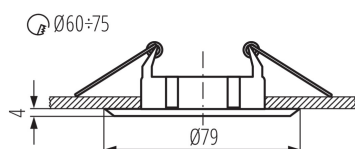

Стельовий точковий світильник

5905339259950

ЗАГАЛЬНІ ДАНІ:

Колір: чорний матовий

Необхідність використання самозахисних ламп: так

Місце монтажу: для вбудовування в стелю

Місце використання: всередині

Мінімальна відстань від освітленого об'єкта: 0,5m

Продукт непридатний для монтажу на легкозаймистих поверхнях: >35W

Продукт не пристосований для накривання термоізоляційним матеріалом: так

Висота (мм): 25

Діаметр (мм): 79

Монтажний отвір (мм): Ø60-75

ТЕХНІЧНІ ХАРАКТЕРИСТИКИ:

Матеріал корпусу: сплав алюмінію

Тип з'єднання: Вільні кінці проводів

Довжина проводу (м): 0.12

Перетин кабелю [мм²]: 0.75

Налаштування кута освітлення світильника: відсутнє

Ступінь IP: 20

ДАНІ ЛОГІСТИКИ:

Одиниця виміру: штука