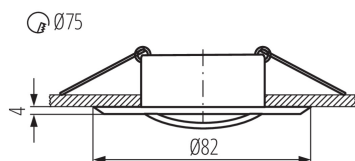

Стельовий точковий світильник

5905339259967

ЗАГАЛЬНІ ДАНІ:

Колір: чорний матовий

Необхідність використання самозахисних ламп: так

Місце монтажу: для вбудовування в стелю

Місце використання: всередині

Мінімальна відстань від освітленого об'єкта: 0,5m

Продукт непридатний для монтажу на легкозаймистих поверхнях: >35W

Продукт не пристосований для накривання термоізоляційним матеріалом: так

Висота (мм): 22

Діаметр (мм): 82

Монтажний отвір (мм): Ø75

ТЕХНІЧНІ ХАРАКТЕРИСТИКИ:

Матеріал корпусу: сплав алюмінію

Тип з'єднання: Вільні кінці проводів

Довжина проводу (м): 0.12

Перетин кабелю [мм²]: 0.75

Налаштування кута освітлення світильника: в одній осі

Налаштування кута освітлення світильника (°): 15

Довжина споживчої упаковки [см]: 8.5

Ширина споживчої упаковки [см]: 4

Висота споживчої упаковки [см]: 8.5

Вага коробки [кг]: 5.01

Ширина коробки [см]: 19.5

Стельовий точковий світильник

Висота коробки [см]: 21.5
Довжина коробки [см]: 44
Обсяг коробки [м³]: 0.018447