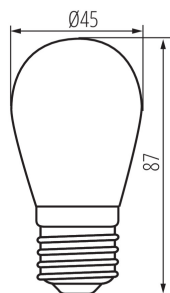

### ЗАГАЛЬНІ ДАНІ:

Можливість співпраці з притемнювачем: ні

Ширина (мм): 45

Висота (мм): 87

Діаметр (мм): 45

Глибина (мм): 45

Вміст ртуті: ні

**Довжина коробки [см]: 51.5**

**Обсяг коробки [м<sup>3</sup>]: 0.029548**