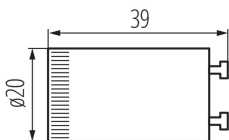

26069 T8 LED STARTER

Змінний світлодіодний стартер

5905339260697

ЗАГАЛЬНІ ДАНІ:

Колір: білий

Висота (мм): 39

Діаметр (мм): 20

ТЕХНІЧНІ ХАРАКТЕРИСТИКИ:

Довжина споживчої упаковки [см]: 2

Ширина споживчої упаковки [см]: 2

Висота споживчої упаковки [см]: 4

Вага коробки [кг]: 9

Ширина коробки [см]: 25

Висота коробки [см]: 46.5

Довжина коробки [см]: 48

Обсяг коробки [м³]: 0.0558