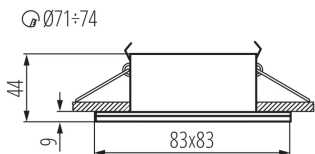

Стельовий точковий світильник

5905339263001

IP
44/20

Стельові світильники Kanlux QULES є одними з найпопулярніших світильників з підвищеним IP. Ідеально підходять для монтажу у ванних кімнатах або інших місцях з підвищеною вологістю.

ЗАГАЛЬНІ ДАНІ:

Колір: білий

Необхідність використання самозахисних ламп: так

Місце монтажу: для вбудовування в стелю

Місце використання: всередині і зовні

Мінімальна відстань від освітленого об'єкта: 0,5m

Продукт не пристосований для накривання термоізоляційним матеріалом: так

Довжина (мм): 83

Ширина (мм): 83

Висота (мм): 44

Монтажний отвір (мм): $\varnothing 71-74$

ТЕХНІЧНІ ХАРАКТЕРИСТИКИ:

Номинальна напруга (В): 220-240 AC

Номинальна частота (Гц): 50

Потужність максимальна (Вт): max 10

Клас захисту від ураження електричним струмом: II

Джерела світла: PAR16

в комплекті джерело світла: ні

Цоколь: GU10

Діапазон температури оточення, впливу якої може піддаватися продукт (°C): -20÷35

Матеріал корпусу: сплав алюмінію

Тип з'єднання: клемник гвинтовий

Налаштування кута освітлення світильника: відсутнє

Ступінь IP: 44/20

ДАНІ ЛОГІСТИКИ:

Як упаковано: 50

Кількість штук в проміжній упаковці: 1

Кількість штук у груповій упаковці: 50

Вага нетто одиниці [г]: 210

Граматура [г]: 252.2

Довжина споживчої упаковки [см]: 10.5

Ширина споживчої упаковки [см]: 6

Висота споживчої упаковки [см]: 10.5

Вага коробки [кг]: 12.61

Ширина коробки [см]: 33

Висота коробки [см]: 24