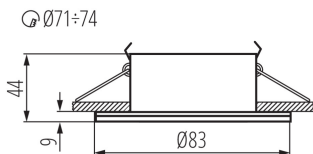

Стельовий точковий світильник

5905339263032

IP
44/20

Стельові світильники Kanlux QULES є одними з найпопулярніших світильників з підвищеним IP. Ідеально підходять для монтажу у ванних кімнатах або інших місцях з підвищеною вологістю.

ЗАГАЛЬНІ ДАНІ:

Колір: білий

Необхідність використання самозахисних ламп: так

Місце монтажу: для вбудовування в стелю

Місце використання: всередині і зовні

Мінімальна відстань від освітленого об'єкта: 0,5m

Продукт не пристосований для накривання термоізоляційним матеріалом: так

Висота (мм): 44

Діаметр (мм): 83

Монтажний отвір (мм): Ø71-74

ТЕХНІЧНІ ХАРАКТЕРИСТИКИ:

Номинальна напруга (В): 220-240 AC

Номинальна частота (Гц): 50

Потужність максимальна (Вт): max 10

Клас захисту від ураження електричним струмом: II

Джерела світла: PAR16

в комплекті джерело світла: ні

Цоколь: GU10

Діапазон температури оточення, впливу якої може піддаватися продукт (°C): -20÷35

Матеріал корпусу: сплав алюмінію

Тип з'єднання: клемник гвинтовий

Налаштування кута освітлення світильника: відсутнє

Ступінь IP: 44/20

ДАНІ ЛОГІСТИКИ:

Як упаковано: 50

Кількість штук в проміжній упаковці: 1

Кількість штук у груповій упаковці: 50

Вага нетто одиниці [г]: 178

Граматура [г]: 220

Довжина споживчої упаковки [см]: 10.5

Ширина споживчої упаковки [см]: 5.5

Висота споживчої упаковки [см]: 10

Вага коробки [кг]: 11

Ширина коробки [см]: 31

Висота коробки [см]: 23

Довжина коробки [см]: 55