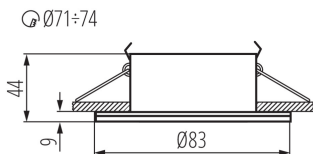

Стельовий точковий світильник

5905339263049

IP
44/20

Стельові світильники Kanlux QULES є одними з найпопулярніших світильників з підвищеним IP. Ідеально підходять для монтажу у ванних кімнатах або інших місцях з підвищеною вологістю.

ЗАГАЛЬНІ ДАНІ:

Колір: хром матовий

Необхідність використання самозахисних ламп: так

Місце монтажу: для вбудовування в стелю

Місце використання: всередині і зовні

Мінімальна відстань від освітленого об'єкта: 0,5m

Продукт не пристосований для накривання термоізоляційним матеріалом: так

Висота (мм): 44

Діаметр (мм): 83

Монтажний отвір (мм): Ø71-74

ТЕХНІЧНІ ХАРАКТЕРИСТИКИ:

Номинальна напруга (В): 220-240 AC

Номинальна частота (Гц): 50

Потужність максимальна (Вт): max 10

Клас захисту від ураження електричним струмом: II

Джерела світла: PAR16

в комплекті джерело світла: ні

Цоколь: GU10

Діапазон температури оточення, впливу якої може піддаватися продукт (°C): -20÷35

Матеріал корпусу: сплав алюмінію

Тип з'єднання: клемник гвинтовий

Налаштування кута освітлення світильника: відсутнє

Ступінь IP: 44/20

ДАНІ ЛОГІСТИКИ:

Як упаковано: 50

Кількість штук в проміжній упаковці: 1

Кількість штук у груповій упаковці: 50

Вага нетто одиниці [г]: 178

Граматура [г]: 220

Довжина споживчої упаковки [см]: 10.5

Ширина споживчої упаковки [см]: 5.5

Висота споживчої упаковки [см]: 10

Вага коробки [кг]: 11

Ширина коробки [см]: 31

Висота коробки [см]: 23

Довжина коробки [см]: 55