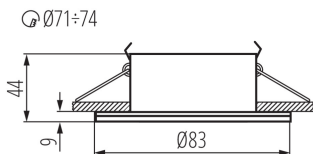

Стельовий точковий світильник

5905339263063

IP
44/20

Стельові світильники Kanlux QULES є одними з найпопулярніших світильників з підвищеним IP. Ідеально підходять для монтажу у ванних кімнатах або інших місцях з підвищеною вологістю.

ЗАГАЛЬНІ ДАНІ:

Колір: чорний

Необхідність використання самозахисних ламп: так

Місце монтажу: для вбудовування в стелю

Місце використання: всередині і зовні

Мінімальна відстань від освітленого об'єкта: 0,5m

Продукт не пристосований для накривання термоізоляційним матеріалом: так

Висота (мм): 44

Діаметр (мм): 83

Монтажний отвір (мм): Ø71-74

ТЕХНІЧНІ ХАРАКТЕРИСТИКИ:

Номинальна напруга (В): 220-240 AC

Номинальна частота (Гц): 50

Потужність максимальна (Вт): max 10

Клас захисту від ураження електричним струмом: II

Джерела світла: PAR16

в комплекті джерело світла: ні

Цоколь: GU10

Діапазон температури оточення, впливу якої може піддаватися продукт (°C): -20÷35

Матеріал корпусу: сплав алюмінію

Тип з'єднання: Вільні кінці проводів

Налаштування кута освітлення світильника: відсутнє

Ступінь IP: 44/20

ДАНІ ЛОГІСТИКИ:

Як упаковано: 50

Кількість штук в проміжній упаковці: 1

Кількість штук у груповій упаковці: 50

Вага нетто одиниці [г]: 178

Граматура [г]: 252.2

Довжина споживчої упаковки [см]: 10.5

Ширина споживчої упаковки [см]: 5.5

Висота споживчої упаковки [см]: 10

Вага коробки [кг]: 12.61

Ширина коробки [см]: 31

Висота коробки [см]: 23

Довжина коробки [см]: 55